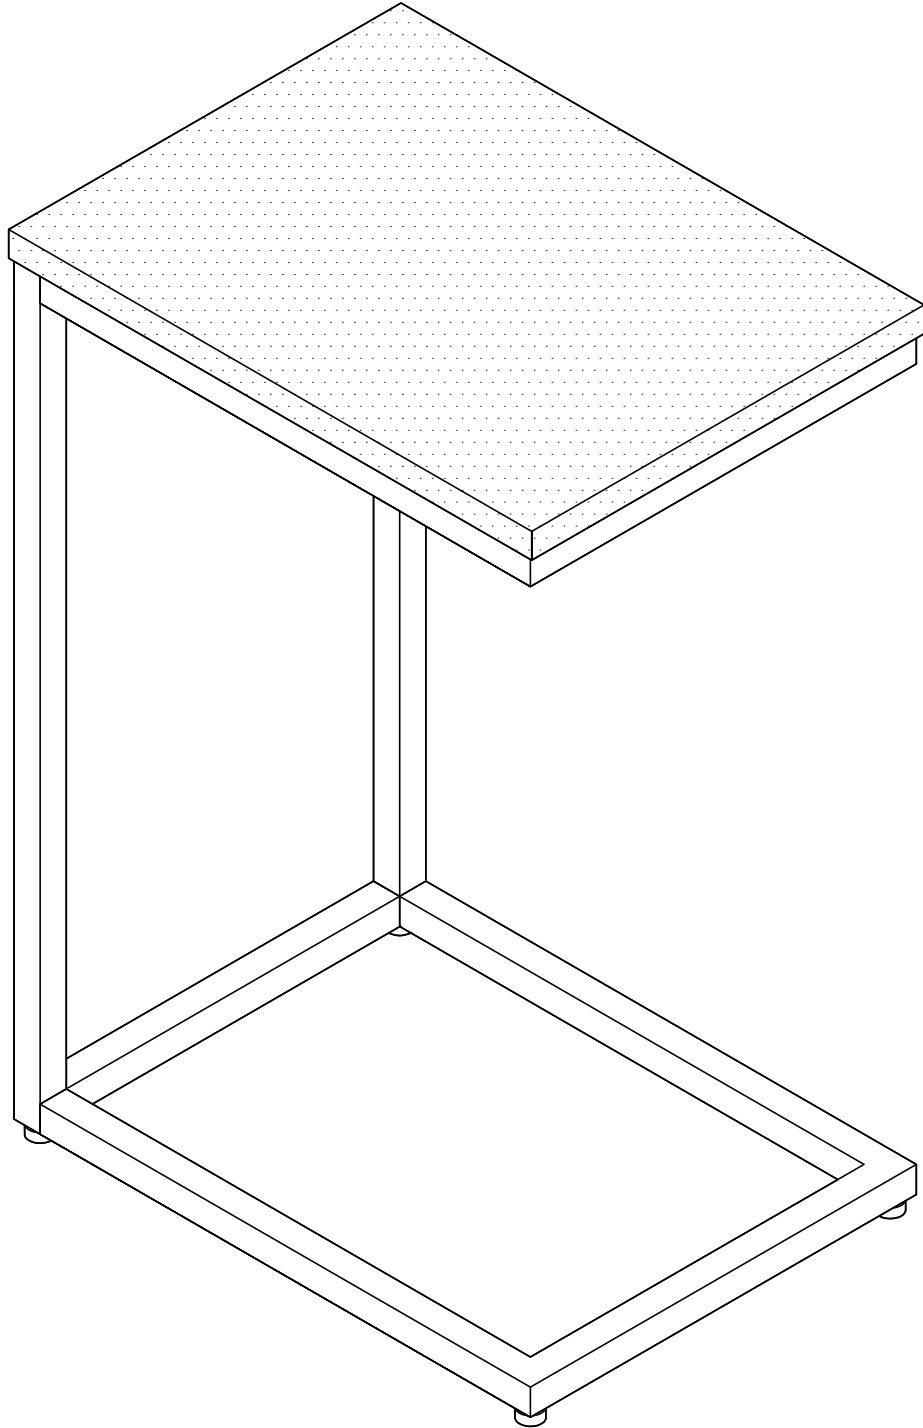

Assembly Instruction

Fittings

M6*16

G1=12

H=1

Z1=4

Z2=4

Panel No	Panel Sizes	Quantity
1	300*400*18	1

1

2

3

Finish

沙发桌邮购包装

Panel No		Panel Sizes	Quantity
2	护角	50*50*50	8
3	泡沫	580*300*10	2
4	泡沫	340*100*40	2
5	泡沫	580*100*20	2
6	泡沫	300*40*40	1
7	泡沫	300*118*60	1
8	纸盒	内径670*350*110	1