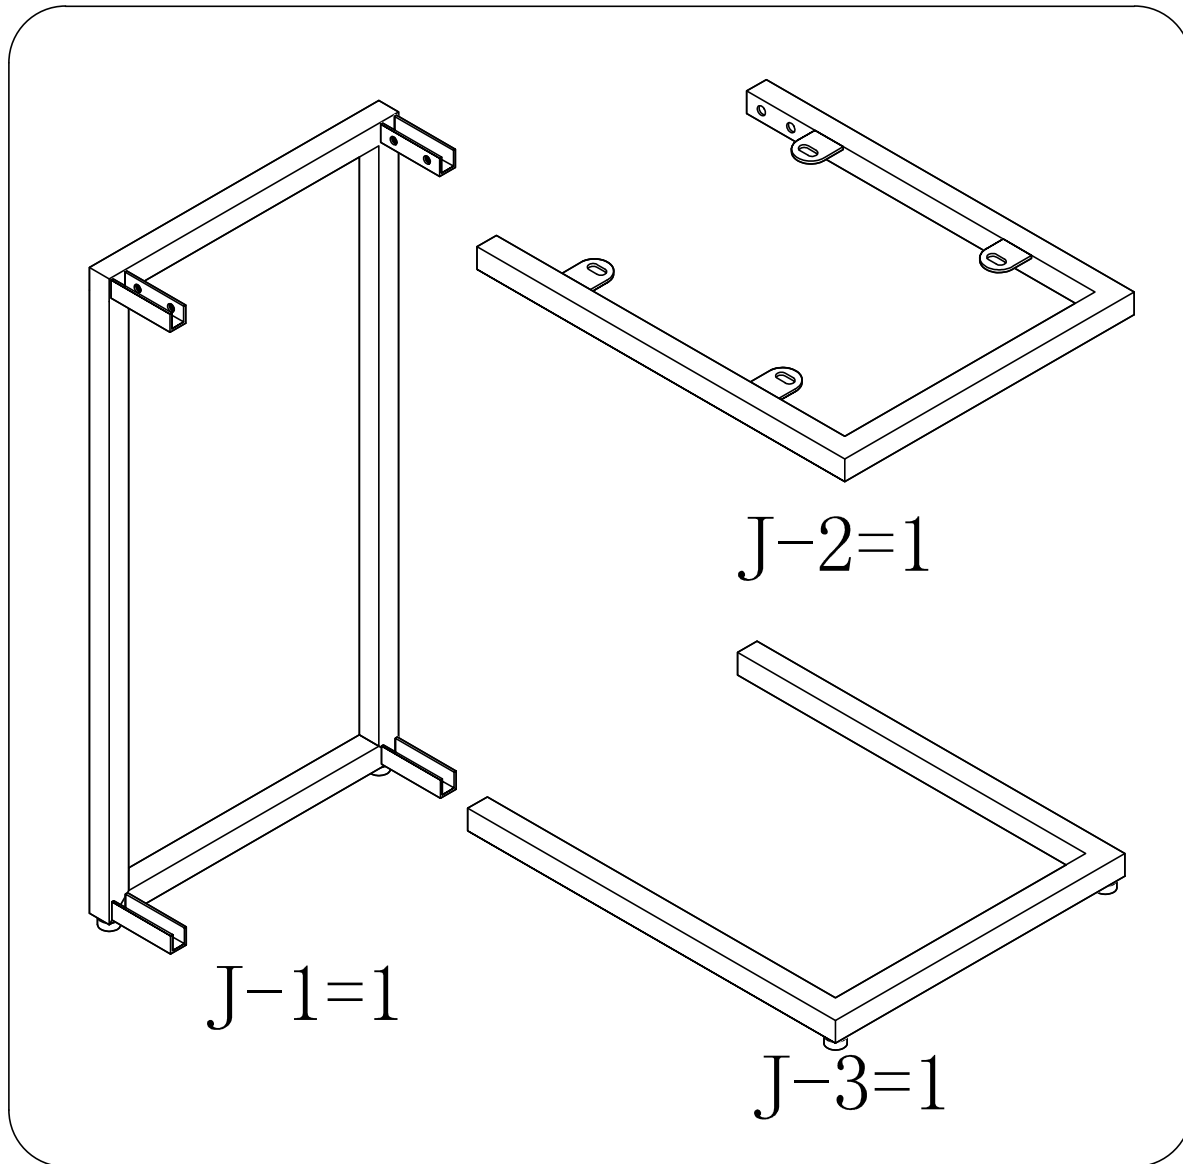

Assembly Instruction

Fittings

M6*16

G1=12

H=1

Z1=4

Z2=4

Panel No	Panel Sizes	Quantity
1	300*400*18	1

1

2

3

Finish

沙发桌邮购包装

Panel No		Panel Sizes	Quantity
2	护角	50*50*50	8
3	泡沫	580*300*10	2
4	泡沫	340*100*40	2
5	泡沫	580*100*20	2
6	泡沫	300*40*40	1
7	泡沫	300*118*60	1
8	纸盒	内径670*350*110	1