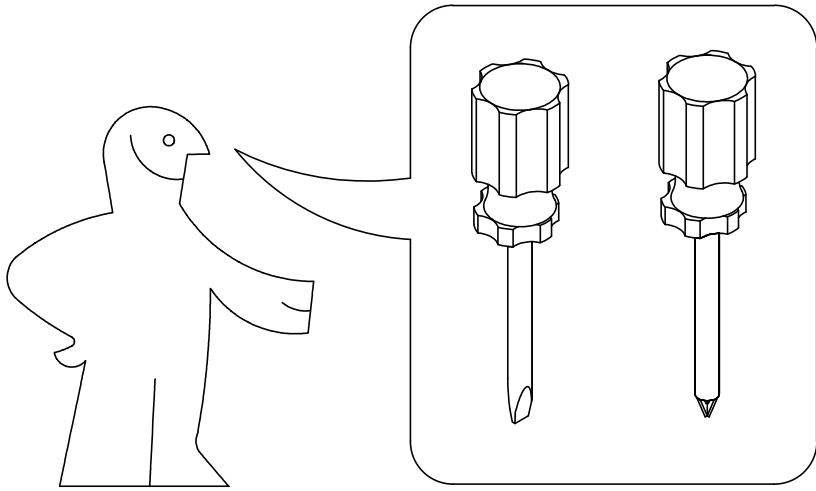

Assembly Instruction

Fittings

M6*16

G1=12

H=1

Z1=4

Z2=4

Panel No	Panel Sizes	Quantity
1	300*400*18	1

1

2

3

Finish

沙发桌邮购包装

Panel No		Panel Sizes	Quantity
2	护角	50*50*50	8
3	泡沫	580*300*10	2
4	泡沫	340*100*40	2
5	泡沫	580*100*20	2
6	泡沫	300*40*40	1
7	泡沫	300*118*60	1
8	纸盒	内径670*350*110	1