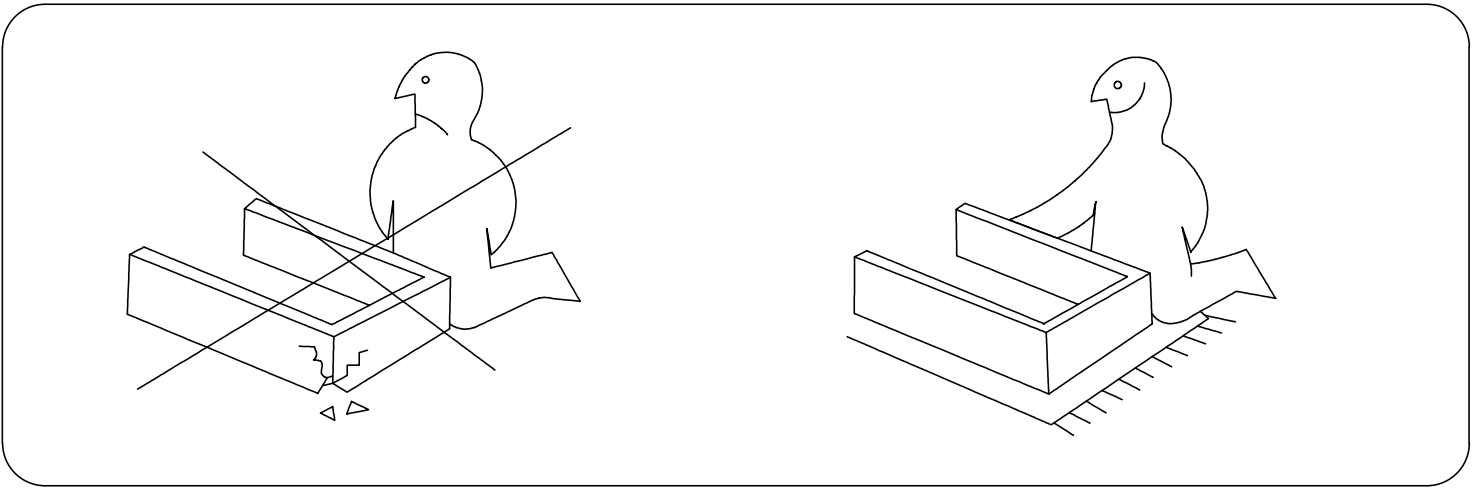

Assembly Instruction

Fittings

M6*16

G1=12

H=1

Z1=4

Z2=4

Panel No	Panel Sizes	Quantity
1	300*400*18	1

1

2

3

Finish

沙发桌邮购包装

Panel No		Panel Sizes	Quantity
2	护角	50*50*50	8
3	泡沫	580*300*10	2
4	泡沫	340*100*40	2
5	泡沫	580*100*20	2
6	泡沫	300*40*40	1
7	泡沫	300*118*60	1
8	纸盒	内径670*350*110	1