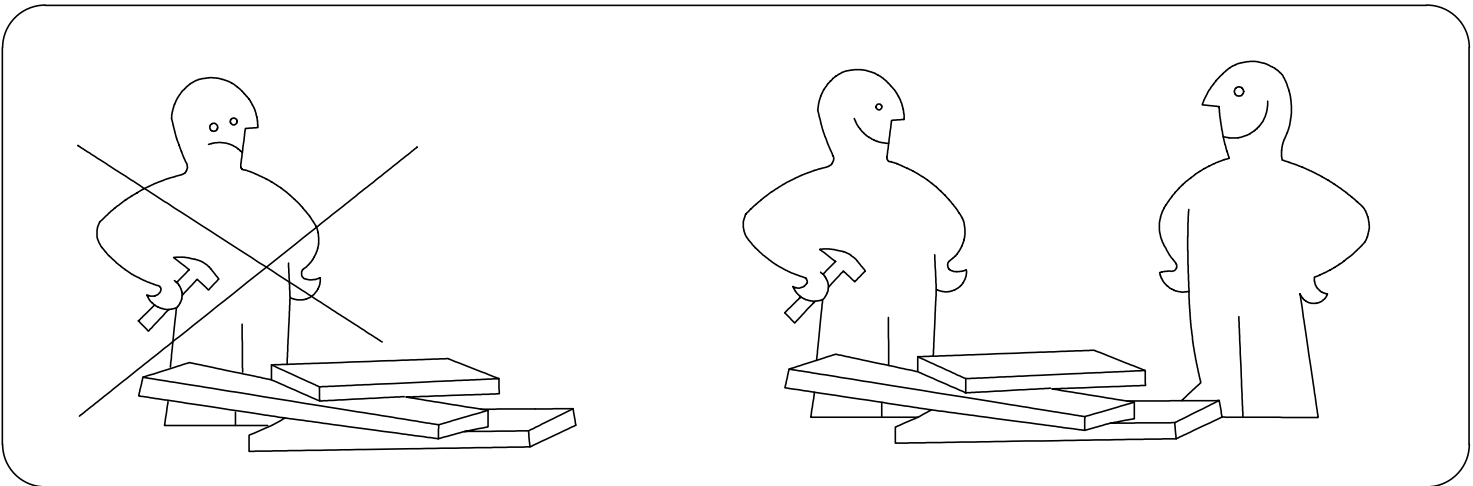

Assembly Instruction

Fittings

M6*16

G1=12

H=1

Z1=4

Z2=4

Panel No	Panel Sizes	Quantity
1	300*400*18	1

1

2

3

Finish

沙发桌邮购包装

Panel No		Panel Sizes	Quantity
2	护角	50*50*50	8
3	泡沫	580*300*10	2
4	泡沫	340*100*40	2
5	泡沫	580*100*20	2
6	泡沫	300*40*40	1
7	泡沫	300*118*60	1
8	纸盒	内径670*350*110	1