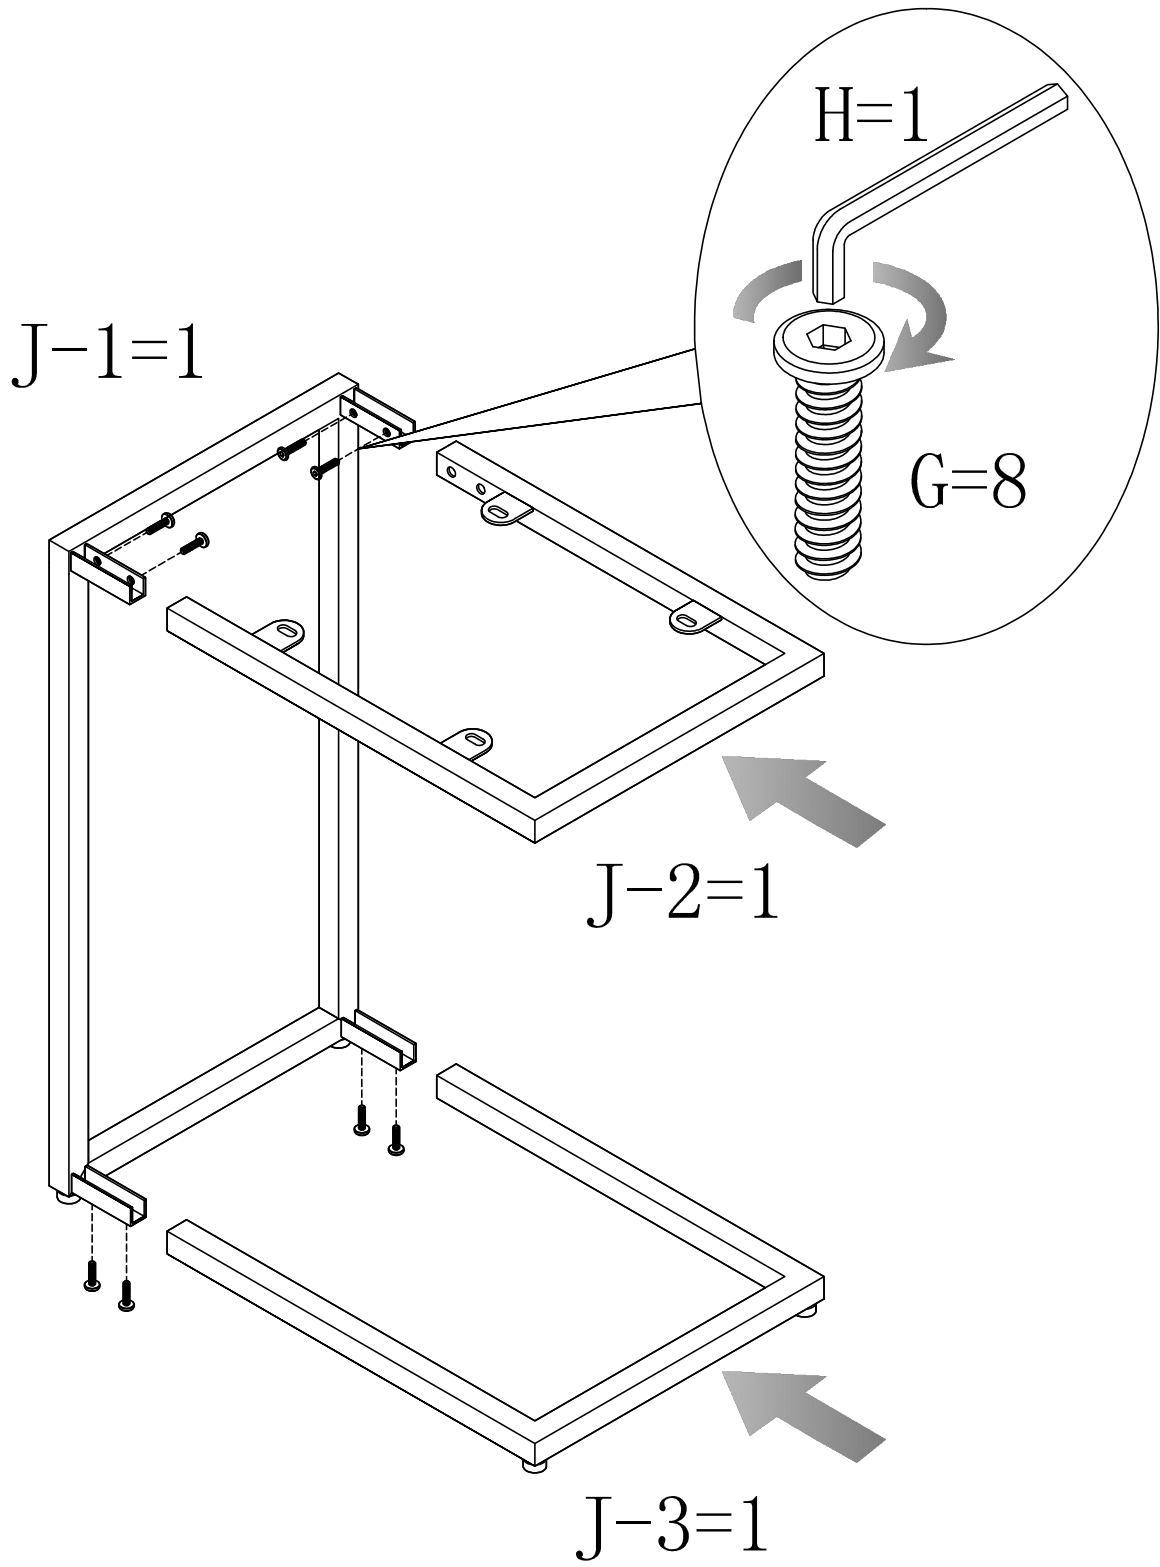

Assembly Instruction

Fittings

M6*16

G1=12

H=1

Z1=4

Z2=4

Panel No	Panel Sizes	Quantity
1	300*400*18	1

1

2

3

Finish

沙发桌邮购包装

Panel No		Panel Sizes	Quantity
2	护角	50*50*50	8
3	泡沫	580*300*10	2
4	泡沫	340*100*40	2
5	泡沫	580*100*20	2
6	泡沫	300*40*40	1
7	泡沫	300*118*60	1
8	纸盒	内径670*350*110	1