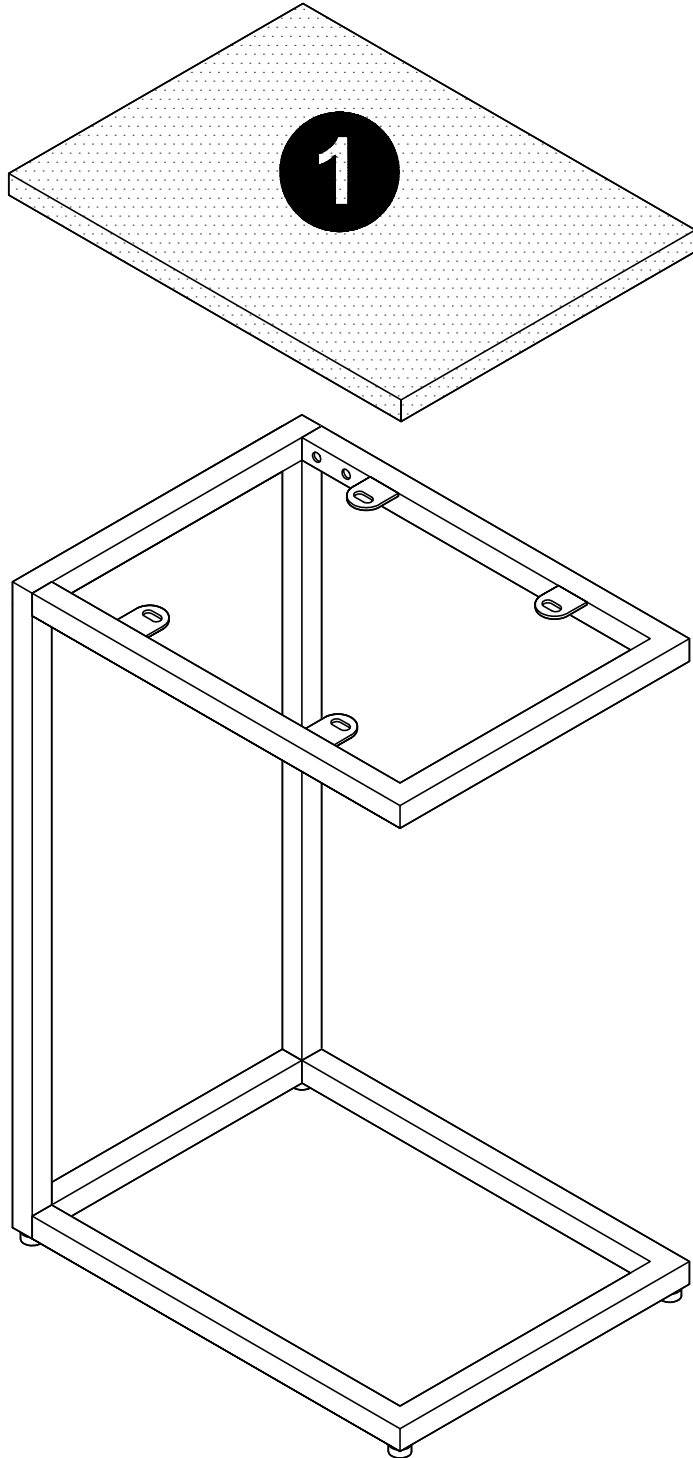

Assembly Instruction

Fittings

M6*16

G1=12

H=1

Z1=4

Z2=4

Panel No	Panel Sizes	Quantity
1	300*400*18	1

1

2

3

Finish

沙发桌邮购包装

Panel No		Panel Sizes	Quantity
2	护角	50*50*50	8
3	泡沫	580*300*10	2
4	泡沫	340*100*40	2
5	泡沫	580*100*20	2
6	泡沫	300*40*40	1
7	泡沫	300*118*60	1
8	纸盒	内径670*350*110	1