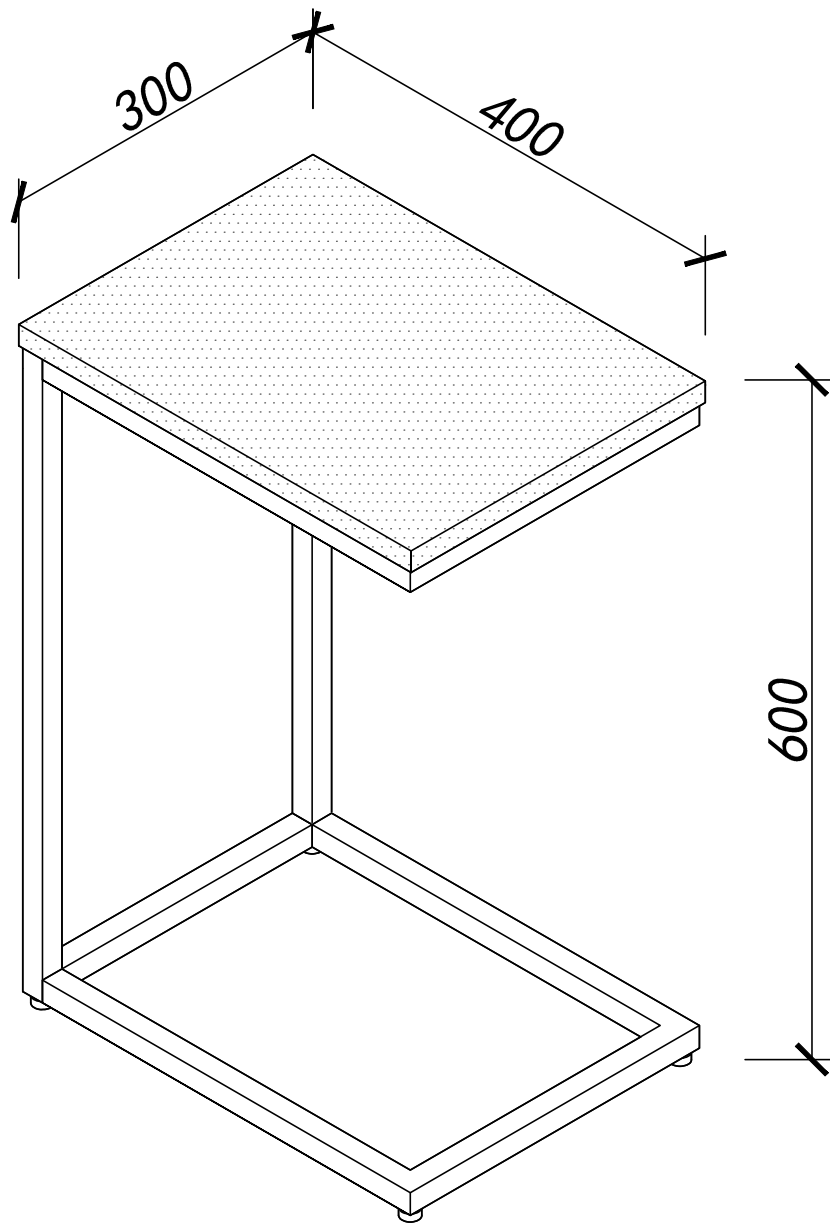

Assembly Instruction

Fittings

M6*16

G1=12

H=1

Z1=4

Z2=4

Panel No	Panel Sizes	Quantity
1	300*400*18	1

1

2

3

Finish

沙发桌邮购包装

Panel No		Panel Sizes	Quantity
2	护角	50*50*50	8
3	泡沫	580*300*10	2
4	泡沫	340*100*40	2
5	泡沫	580*100*20	2
6	泡沫	300*40*40	1
7	泡沫	300*118*60	1
8	纸盒	内径670*350*110	1