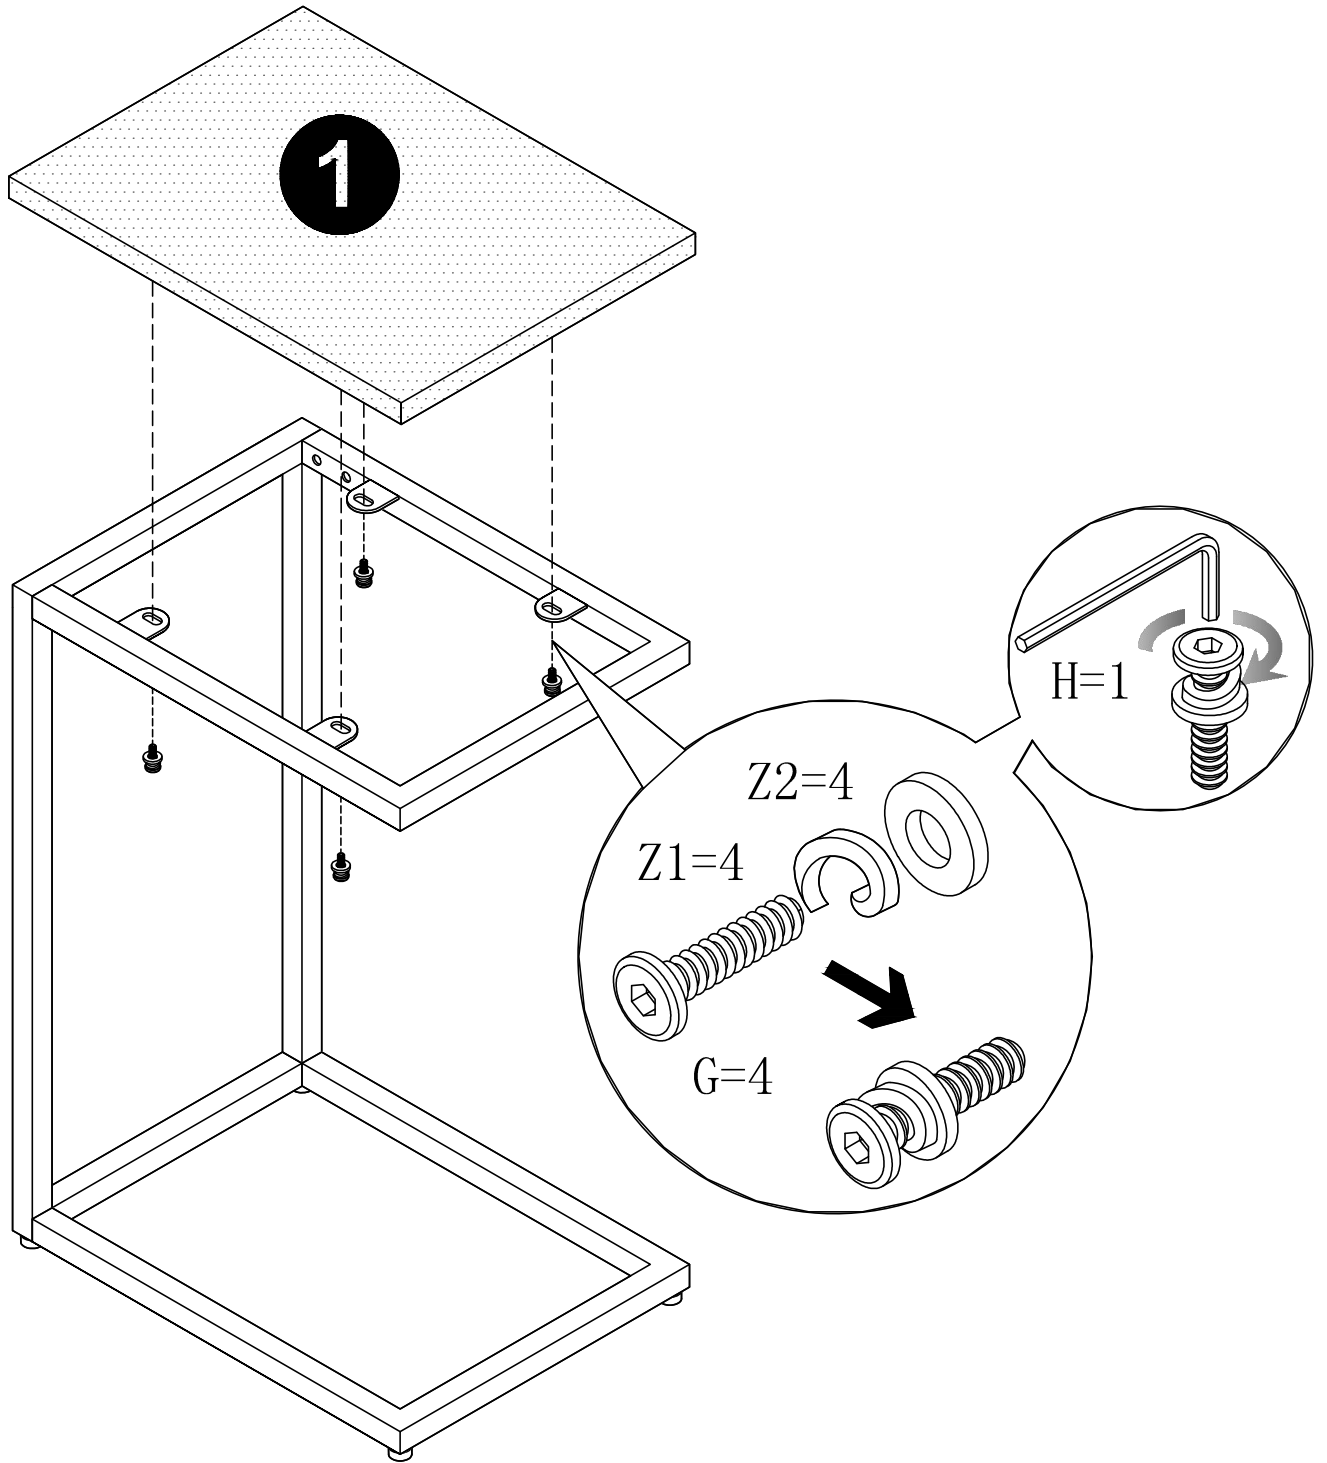

Assembly Instruction

Fittings

M6*16

G1=12

H=1

Z1=4

Z2=4

Panel No	Panel Sizes	Quantity
1	300*400*18	1

1

2

3

Finish

沙发桌邮购包装

Panel No		Panel Sizes	Quantity
2	护角	50*50*50	8
3	泡沫	580*300*10	2
4	泡沫	340*100*40	2
5	泡沫	580*100*20	2
6	泡沫	300*40*40	1
7	泡沫	300*118*60	1
8	纸盒	内径670*350*110	1